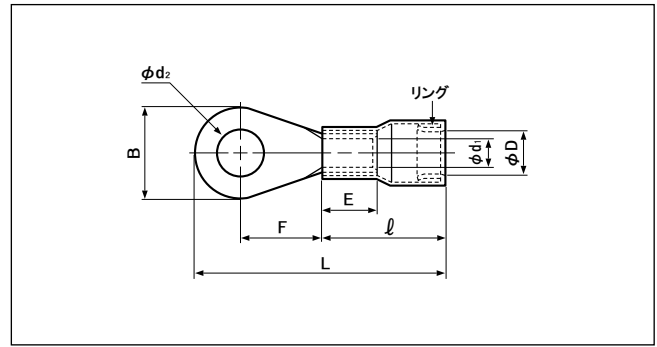

# ■中形銅スリーブ入絶縁付丸形端子(F形)

UL LISTED E42024

SP LR20812

形番	規格	寸法(mm)									標準色	適用電線範囲 (mm <sup>2</sup> )	適用圧着工具 油圧式	1箱 入数 (個)			
		$\phi d_2$	B	L	F	E	$\ell$	$\phi d_1$	$\phi D$ (min)	板厚							
FVD8-5	UL LISTED SP	5.3	10.3	34.8	10.6	8.3	19.0	4.6	7.5	1.1	赤	6.64~10.52 8(AWG#8)	ダイス DH-111,DH-121 (本体) YF-1,E-4 (ヘッド) YNE-38	200			
FVD8-6		6.4	11.6	36.1	11.3												
FVD8-8		8.4	14.4	38.6	12.4												
FVD8-10		10.5															
FVD14-5	UL LISTED SP	5.3	12.2	38.9	13.1	10.9	20.0	5.7	10.5	1.1	青	10.52~16.78 14(AWG#6)	ダイス DH-112,DH-122 (本体) YF-1,E-4 (ヘッド) YNE-38	100			
FVD14-6		6.4															
FVD14-8		8.4													15.3	42.4	14.7
FVD14-10		10.5															
FVD22-6	UL LISTED SP	6.4	13.8	44.0	14.1	12.0	23.0	7.2	11.5	1.3	黄	16.78~26.66 22(AWG#4)	ダイス DH-113,DH-123 (本体) YF-1,E-4 (ヘッド) YNE-38				
FVD22-8		8.4	15.9	46.1													
FVD22-10		10.5															