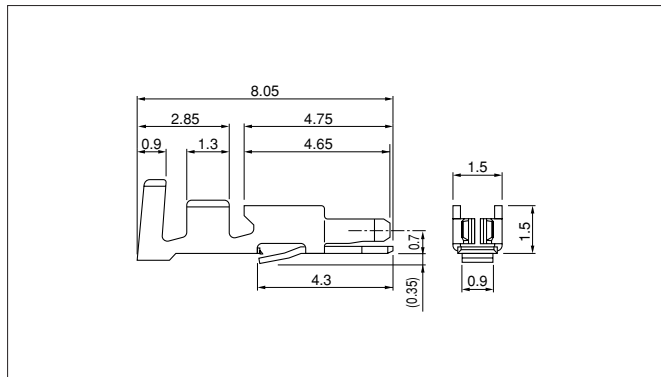

BD CONNECTOR (13mm)

■コンタクト

形番	適用電線範囲		電線被覆外径(mm)	個数/リール
	mm²	AWG#		
SBHS-002T-P0.5A	0.08~0.22	28~24	0.9~1.7	10,000

材質・表面処理

りん青銅・すずめっき (リフロー処理)

●RoHS対応品

注) 従来品 (SBHS-002T-P0.5) については弊社までお問い合わせください。

コンタクト	圧着機	アプリケーション		
		アプリケーション本体	ダイス	アプリ・ダイセット
SBHS-002T-P0.5A	AP-K2N	MKS-L	MK/SBHS-002-05-BDA	APLMK SBHS002-05-BDA
		—	—	—

注 1) 全自動機対応のアプリケーションについては弊社までお問い合わせください。

2) 本ハウジングにはSBHS/標準のダイス・アプリケーションは使用できません。