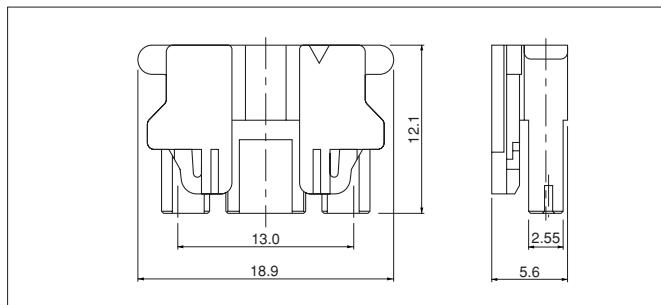

■ハウジング

極数	形番	個数/袋
2	BDAMR-02VAS-3	1,000

材質

PBT・UL94V-0, ナチュラル(白)

●RoHS対応品

■ベース付ポスト