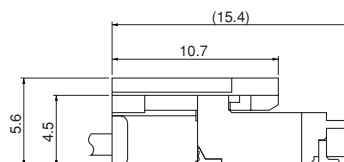

1. 注1) 上図はコネクタ装着側から見た図です。
   注2) 基板のパターンピッチは全体にわたって公差 ± 0.05 で累積しないこと。
   上図記載の寸法は参考値ですので詳しくは弊社までお問い合わせください。