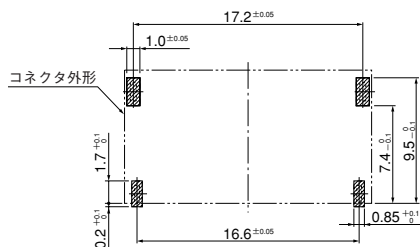

1. 注1) 上図はコネクタ装着側から見た図です。
   注2) 基板のパターンピッチは全体にわたって公差 ± 0.05 で累積しないこと。
   上図記載の寸法は参考値ですので詳しくは弊社までお問い合わせください。