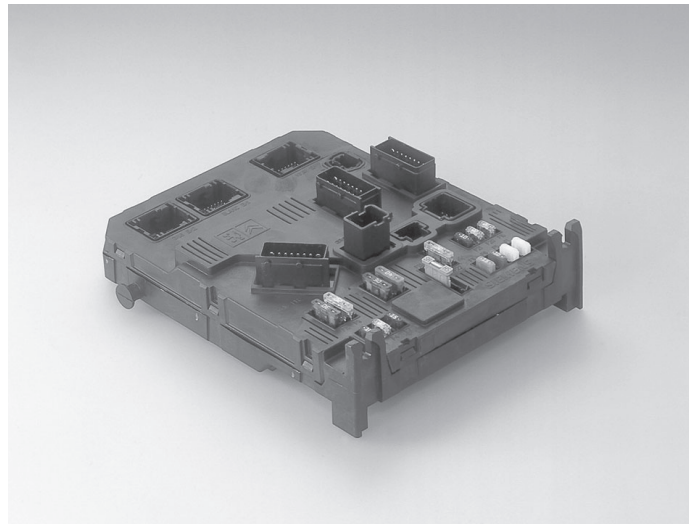

ジャンクションBOX

カスタム仕様コネクタ

自動車用ジャンクションボックス、ヒューズボックス、リレーボックス用にカスタム仕様で開発された製品です。

■特長

●カスタム仕様

カスタム仕様に合わせて各種形状、極数、ヒューズ仕様を開発可能です。詳細は弊社までお問い合わせください。