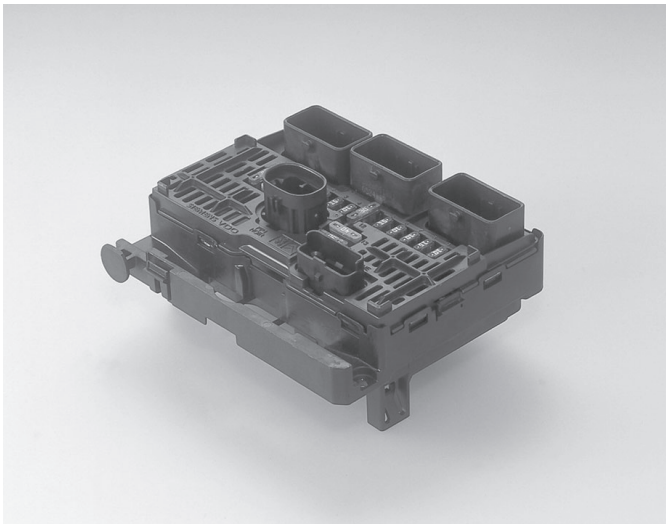

ジャンクションBOX

カスタム仕様コネクタ

自動車用ジャンクションボックス、ヒューズボックス、リレーボックス用にカスタム仕様で開発された製品です。

■特長

●カスタム仕様

カスタム仕様に合わせて各種形状、極数、ヒューズ仕様を開発可能です。詳細は弊社までお問い合わせください。