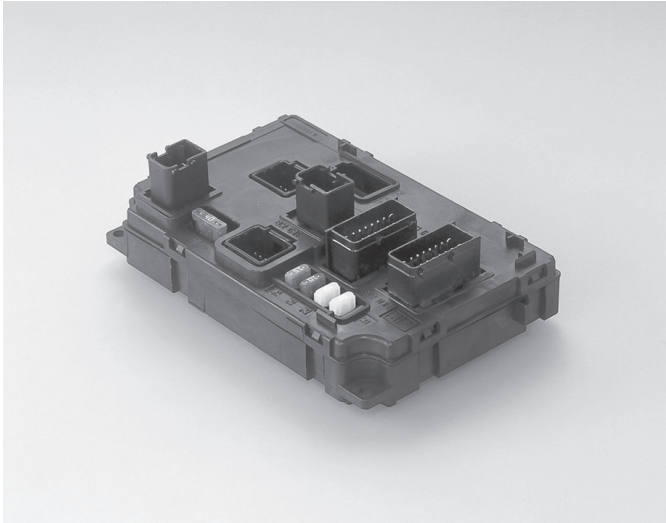

ジャンクションBOX

カスタム仕様コネクタ

自動車用ジャンクションボックス、ヒューズボックス、リレーボックス用にカスタム仕様で開発された製品です。

■特長

●カスタム仕様

カスタム仕様に合わせて各種形状、極数、ヒューズ仕様を開発可能です。詳細は弊社までお問い合わせください。