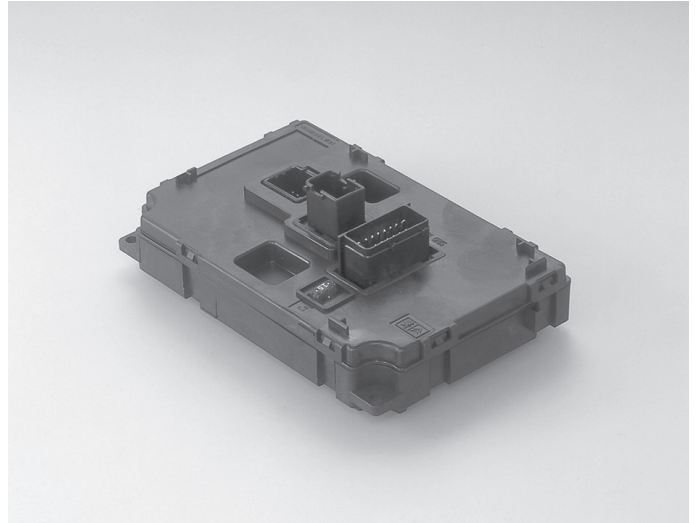

ジャンクションBOX

カスタム仕様コネクタ

自動車用ジャンクションボックス、ヒューズボックス、リレーボックス用にカスタム仕様で開発された製品です。

■特長

●カスタム仕様

カスタム仕様に合わせて各種形状、極数、ヒューズ仕様を開発可能です。詳細は弊社までお問い合わせください。